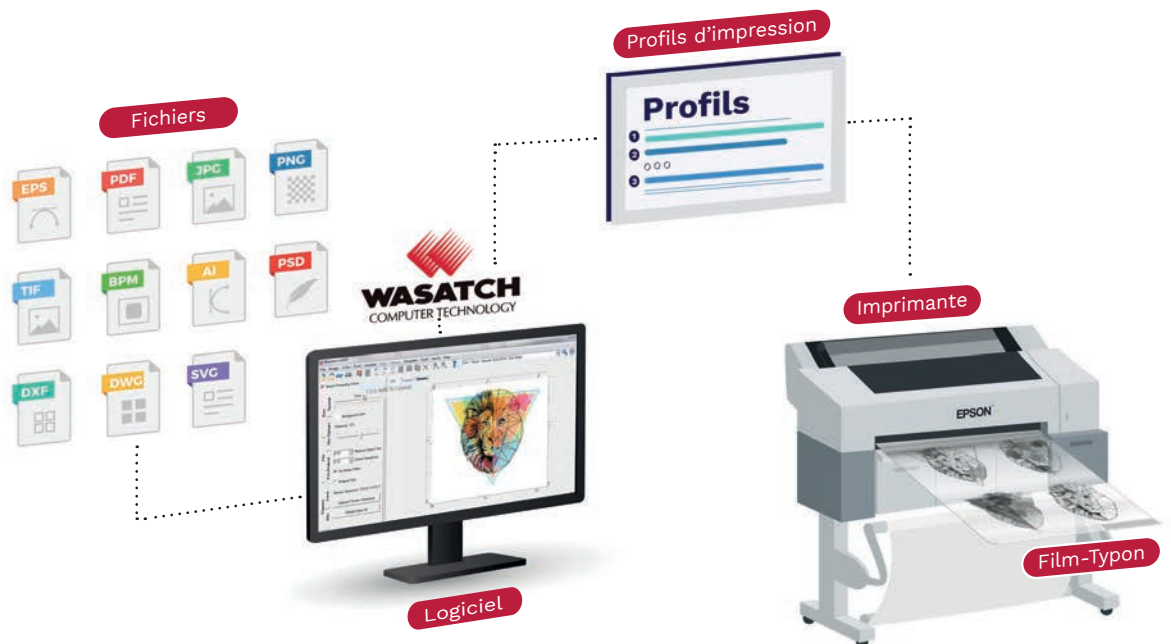

Une solution film-typon «clé en main»

Acteur sérigraphique français de référence, nous avons à cœur d'être le partenaire privilégié de tous les professionnels des arts graphiques. C'est pourquoi nous vous proposons une solution film-typon «clé en main» pour répondre à tous vos impératifs de production.

➤ Vous êtes

Un flux **simple et rapide**
depuis votre fichier jusqu'au film-typon

Solution film-typon

Imprimantes EPSON

Pour l'impression de vos films-typons, TIFLEX vous propose deux gammes d'imprimantes à base aqueuse, haute qualité et performantes : **EPSON SC-T** et **SC-P**.

Ces gammes vous offrent la possibilité d'imprimer sur des laizes allant de 420 mm (17") à 1626 mm (64").

Grâce à la technologie Micro Piezo des têtes d'impression EPSON, vous bénéficiez d'une résolution allant jusqu'à 2880 x 2880 dpi en combinaison avec notre logiciel **WASATCH SoftRip**.

Associé à l'option "séparation des couleurs", WASATCH SoftRip permet la réalisation de films-typons avec les imprimantes base aqueuse EPSON.

TIFLEX vous livre votre logiciel avec des profils d'impression conçus avec le plus grand soin et reflétant plus de 20 ans d'expérience.