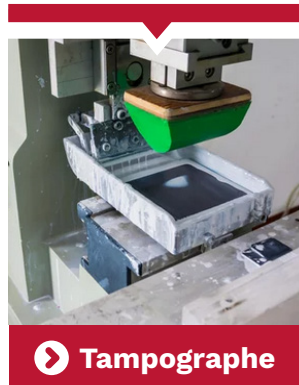

Une solution film-typon «**clé en main**»

Acteur sérigraphique français de référence, nous avons à cœur d'être le partenaire privilégié de tous les professionnels des arts graphiques. C'est pourquoi nous vous proposons une solution film-typon «clé en main» pour répondre à tous vos impératifs de production.

➤ Vous êtes

Un flux **simple et rapide**
depuis votre fichier jusqu'au film-typon

Solution film-typon