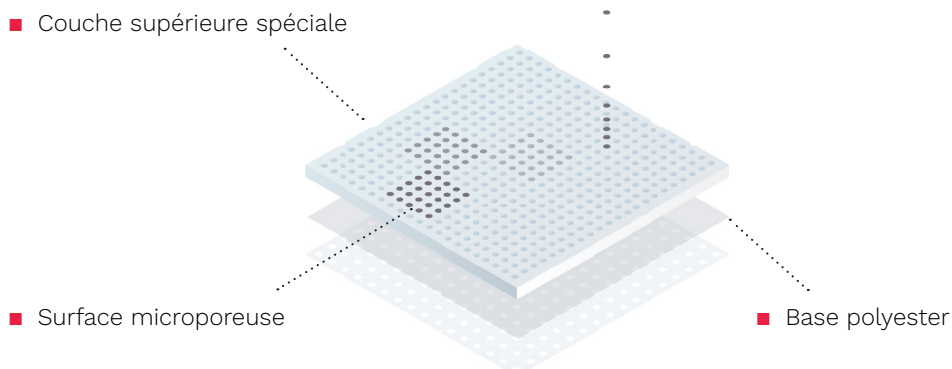

*Conseillé en flexographie

➤ Feuilles : A4, A3, A3+, A2 avec la gamme **COPYJET**.

Nos médias d'impression sont spécialement développés pour la réalisation de films-typons. **Grâce à leur couche microporeuse**, l'encre adhère parfaitement au support, permettant ainsi d'obtenir **des densités allant jusqu'à 3 Dmax**.

Composés d'une base polyester et d'une couche supérieure spéciale, ils contribuent à assurer une haute précision de repérage et une bonne stabilité des travaux de séparation des couleurs. Résistants aux diverses manipulations, nos films-typons sont réutilisables pour insoler vos écrans.